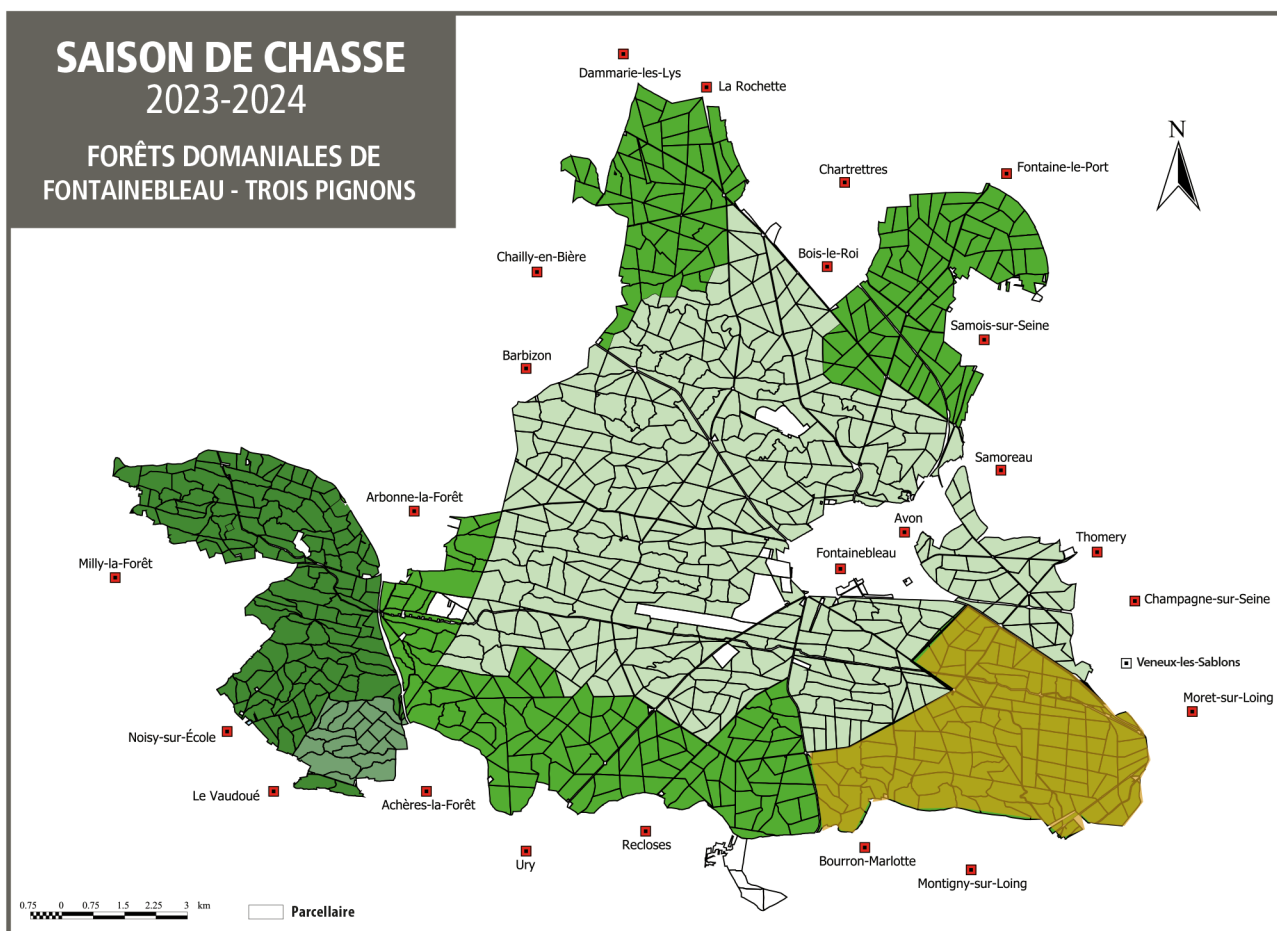

Massif de Fontainebleau

Calendrier et carte des secteurs concernés par la chasse à tir

FORÊT DE FONTAINEBLEAU

Lundi : 20/11, 27/11, 4/12, 11/12, 18/12, 8/01, 22/01, 29/01, 5/02
Jeudi : 16/11, 23/11, 30/11, 7/12, 21/12, 11/01, 18/01, 25/01, 1/02, 8/02
Aucune action de chasse durant les vacances scolaires dans cette zone.

Lundi du 6 novembre 2023 au 26 février 2024

Vendredi du 3 novembre 2023 au 24 février 2024

FORÊT DES TROIS-PIGNONS

Lundi du 6 novembre 2023 au 26 février 2024

Lundi du 6 novembre 2023 au 25 mars 2024